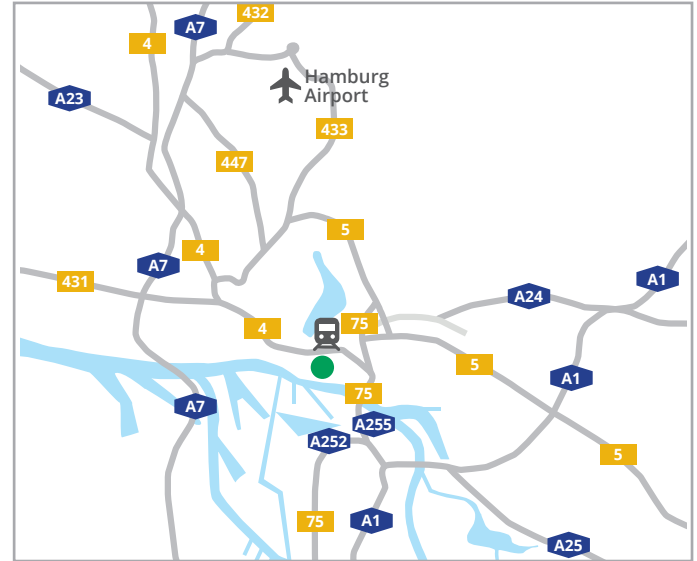

## Anfahrt | Directions to Headquarters

#### Adresse | Address:

OIL! Tankstellen GmbH  
 Überseeallee 10  
 20457 Hamburg, Germany  
 Tel. +49 40 228996300

**P** **Parkhaus | Parking garage Hongkongstraße**  
 keine Besucherparkplätze | no visitor parking spaces

#### Vom Flughafen | From the airport:

🕒 ca. 40 min.

- S1** → Ohlsdorf, Exit "Ohlsdorf"
  - U1** → Farmsen, Exit "Jungfernstieg"
  - U4** → Jungfernstieg, Exit "HafenCity Universität"
- ca. 300 m.
- 🚶 → Überseeallee 10

#### Vom Hauptbahnhof (Nord) | From central station (north):

🕒 ca. 7 min.

- U4** → Elbbrücken, Exit "HafenCity Universität"
- ca. 300 m.
- 🚶 → Überseeallee 10

🕒 ca. 30 min.

- 🚶 → Überseeallee 10 (1,7 km zu Fuß | 1,7 km Walking)