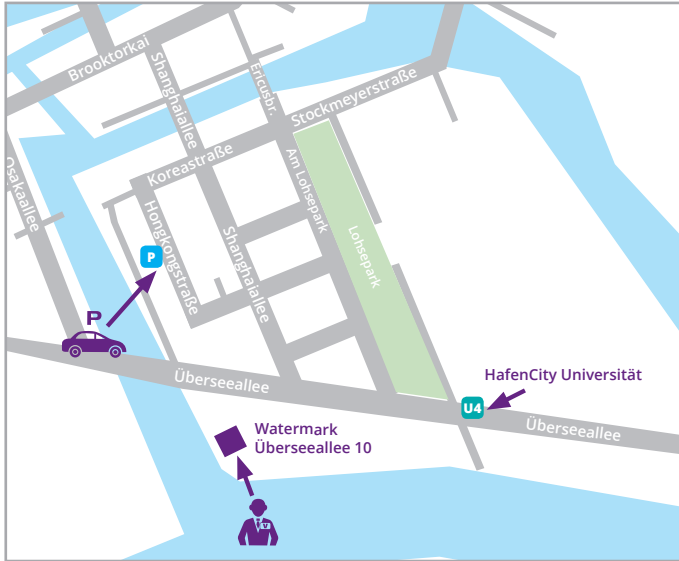

## Anfahrt | Directions to Headquarters

#### Adresse | Address:

OIL! Tankstellen GmbH  
 Überseeallee 10  
 20457 Hamburg, Germany  
 Tel. +49 40 228996300

**P** **Parkhaus | Parking garage Hongkongstraße**  
 keine Besucherparkplätze | no visitor parking spaces

#### Vom Flughafen | From the airport:

🕒 ca. 40 min.

- S1** → Ohlsdorf, Exit "Ohlsdorf"
  - U1** → Farmsen, Exit "Jungfernstieg"
  - U4** → Jungfernstieg, Exit "HafenCity Universität"
- ca. 300 m.
- 🚶 → Überseeallee 10

#### Vom Hauptbahnhof (Nord) | From central station (north):

🕒 ca. 7 min.

- U4** → Elbbrücken, Exit "HafenCity Universität"
- ca. 300 m.
- 🚶 → Überseeallee 10

🕒 ca. 30 min.

- 🚶 → Überseeallee 10 (1,7 km zu Fuß | 1,7 km Walking)