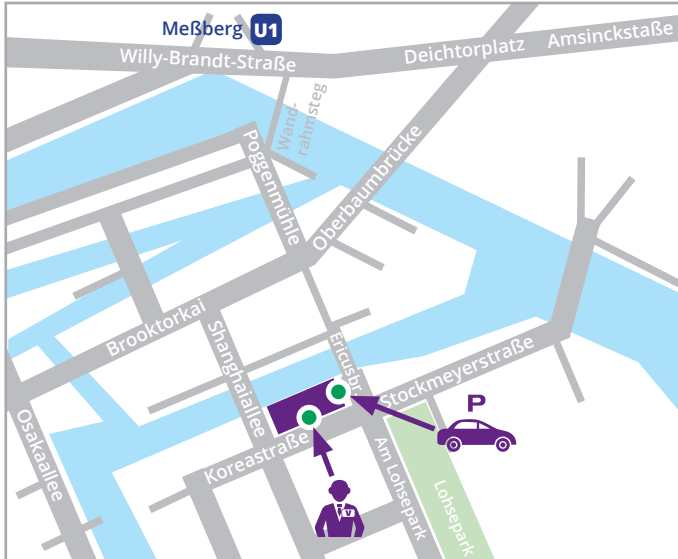

Anfahrt | Directions to Headquarters

Mit dem PKW | By car

Adresse | Address:

OIL! Tankstellen GmbH & Co. KG
 Koreastraße 7
 20457 Hamburg, Germany
 Tel. +49 40 37004-0

Zufahrt Tiefgarage | Access to underground car park:

Koreastraße > Ericusbrücke

Mit dem Taxi | By taxi

Vom Flughafen | From the airport:

⌚ ca. 30 min.

Vom Hauptbahnhof | From central station:

⌚ ca. 8 min.

Mit öffentl. Verkehrsmitteln | By public transport

Vom Flughafen | From the airport:

⌚ ca. 40 min.

🚇 S1 → Ohlsdorf, Exit "Ohlsdorf"

🚇 U1 → Farmsen, Exit "Meißberg"

🚶 → Koreastraße 7

Vom Hauptbahnhof | From central station:

⌚ ca. 20 min.

🚇 U1 → Norderstedt/Ohlsdorf, Exit "Meißberg"

🚶 → Koreastraße 7

⌚ ca. 15 min.

🚶 → Koreastraße 7 (zu Fuß | Walking)

www.hvv.de

Über die Elbe mit der Fähre | Across the river Elbe by ferry, incl. "Sightseeing Tour"

🚶 62 → Landungsbrücken (Brücke 1), Exit "Landungsbrücken" oder/lor 72 → Elbphilharmonie, Exit "Elbphilharmonie"
 🚶 111 → Baakenhöft, Exit Bus Stop "Koreastraße" 🚶