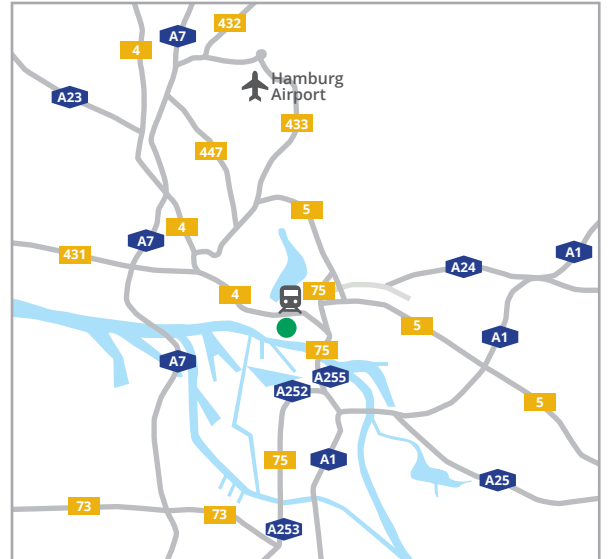

Anfahrt | Directions to Headquarters

Mit dem PKW | By car

Adresse | Address:

OIL! Tankstellen GmbH & Co. KG
 Koreastraße 7
 20457 Hamburg, Germany
 Tel. +49 40 37004-0

Zufahrt Tiefgarage | Access to underground car park:

Koreastraße > Ericusbrücke

Mit dem Taxi | By taxi

Vom Flughafen | From the airport:

⌚ ca. 30 min.

Vom Hauptbahnhof | From central station:

⌚ ca. 8 min.

Mit öffentl. Verkehrsmitteln | By public transport

Vom Flughafen | From the airport:

⌚ ca. 40 min.

🚇 S1 → Ohlsdorf, Exit "Ohlsdorf"

🚇 U1 → Farmsen, Exit "Meißberg"

🚶 → Koreastraße 7

Vom Hauptbahnhof | From central station:

⌚ ca. 20 min.

🚇 U1 → Norderstedt/Ohlsdorf, Exit "Meißberg"

🚶 → Koreastraße 7

⌚ ca. 15 min.

🚶 → Koreastraße 7 (zu Fuß | Walking)

www.hvv.de

Über die Elbe mit der Fähre | Across the river Elbe by ferry, incl. "Sightseeing Tour"

🚶 62 → Landungsbrücken (Brücke 1), Exit "Landungsbrücken" oder/lor 72 → Elbphilharmonie, Exit "Elbphilharmonie"
 🚶 111 → Baakenhöft, Exit Bus Stop "Koreastraße" 🚶