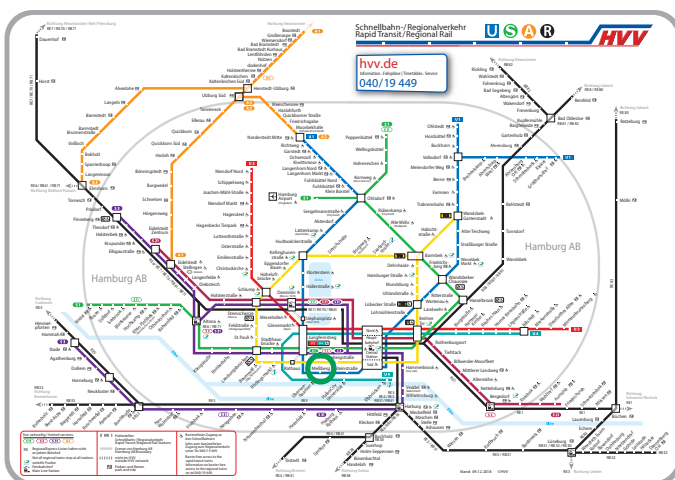

Anfahrt | Directions to Headquarters

Mit dem PKW | By car

Adresse | Address:

OIL! Tankstellen GmbH & Co. KG
 Koreastraße 7
 20457 Hamburg, Germany
 Tel. +49 40 37004-0

Zufahrt Tiefgarage | Access to underground car park:

Koreastraße > Ericusbrücke

Mit dem Taxi | By taxi

Vom Flughafen | From the airport:

⌚ ca. 30 min.

Vom Hauptbahnhof | From central station:

⌚ ca. 8 min.

Mit öffentl. Verkehrsmitteln | By public transport

Vom Flughafen | From the airport:

⌚ ca. 40 min.

🚇 S1 → Ohlsdorf, Exit "Ohlsdorf"

🚇 U1 → Farmsen, Exit "Meißberg"

🚶 → Koreastraße 7

Vom Hauptbahnhof | From central station:

⌚ ca. 20 min.

🚇 U1 → Norderstedt/Ohlsdorf, Exit "Meißberg"

🚶 → Koreastraße 7

⌚ ca. 15 min.

🚶 → Koreastraße 7 (zu Fuß | Walking)

www.hvv.de

Über die Elbe mit der Fähre | Across the river Elbe by ferry, incl. "Sightseeing Tour"

🚶 62 → Landungsbrücken (Brücke 1), Exit "Landungsbrücken" oder/lor 72 → Elbphilharmonie, Exit "Elbphilharmonie"
 🚶 111 → Baakenhöft, Exit Bus Stop "Koreastraße" 🚶