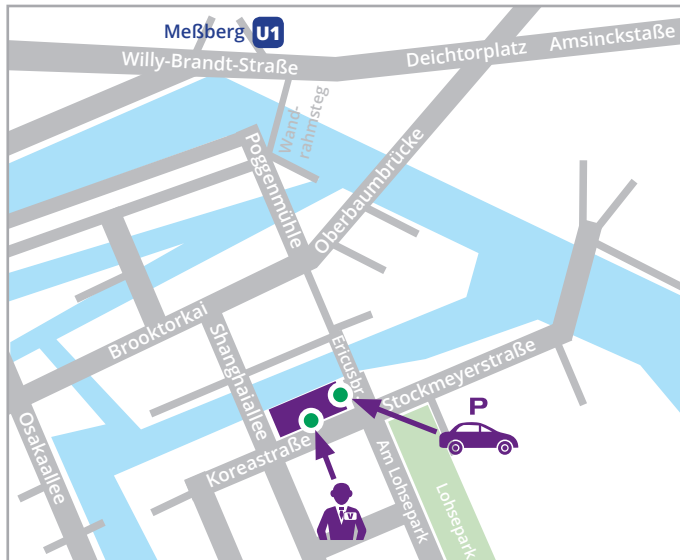

Anfahrt | Directions to Headquarters

Mit dem PKW | By car

Adresse | Address:

OIL! Tankstellen GmbH & Co. KG
Koreastraße 7
20457 Hamburg, Germany
Tel. +49 40 37004-0

Zufahrt Tiefgarage | Access to underground car park:

Koreastraße > Ericusbrücke

Mit dem Taxi | By taxi

Vom Flughafen | From the airport:

🕒 ca. 30 min.

Vom Hauptbahnhof | From central station:

🕒 ca. 8 min.

Mit öffentl. Verkehrsmitteln | By public transport

Vom Flughafen | From the airport:

🕒 ca. 40 min.

🚇 S1 → Ohlsdorf, Exit "Ohlsdorf"

🚇 U1 → Farmsen, Exit "Meßberg"

🚶 → Koreastraße 7

Vom Hauptbahnhof | From central station:

🕒 ca. 20 min.

🚇 U1 → Norderstedt/Ohlsdorf, Exit "Meßberg"

🚶 → Koreastraße 7

🕒 ca. 15 min.

🚶 → Koreastraße 7 (zu Fuß | Walking)

www.hvv.de

Über die Elbe mit der Fähre | Across the river Elbe by ferry, incl. "Sightseeing Tour"

🚢 62 → Landungsbrücken (Brücke 1), Exit "Landungsbrücken" oder/lor 72 → Elbphilharmonie, Exit "Elbphilharmonie"
🚢 111 → Baakenhöft, Exit Bus Stop "Koreastraße" 🚶