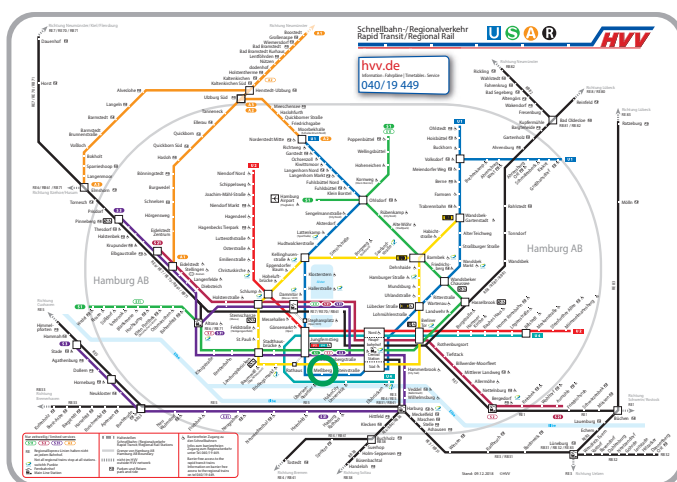

Anfahrt | Directions to Headquarters

Mit dem PKW | By car

Adresse | Address:

OIL! Tankstellen GmbH & Co. KG
Koreastraße 7
20457 Hamburg, Germany
Tel. +49 40 37004-0

Zufahrt Tiefgarage | Access to underground car park:

Koreastraße > Ericusbrücke

Mit dem Taxi | By taxi

Vom Flughafen | From the airport:

🕒 ca. 30 min.

Vom Hauptbahnhof | From central station:

🕒 ca. 8 min.

Mit öffentl. Verkehrsmitteln | By public transport

Vom Flughafen | From the airport:

🕒 ca. 40 min.

🚇 S1 → Ohlsdorf, Exit "Ohlsdorf"

🚇 U1 → Farmsen, Exit "Meßberg"

🚶 → Koreastraße 7

Vom Hauptbahnhof | From central station:

🕒 ca. 20 min.

🚇 U1 → Norderstedt/Ohlsdorf, Exit "Meßberg"

🚶 → Koreastraße 7

🕒 ca. 15 min.

🚶 → Koreastraße 7 (zu Fuß | Walking)

www.hvv.de

Über die Elbe mit der Fähre | Across the river Elbe by ferry, incl. "Sightseeing Tour"

🚢 62 → Landungsbrücken (Brücke 1), Exit "Landungsbrücken" oder/lor 72 → Elbphilharmonie, Exit "Elbphilharmonie"
🚢 111 → Baakenhöft, Exit Bus Stop "Koreastraße" 🚶